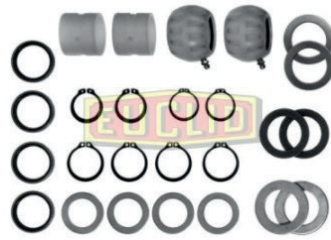

PROMOTIONS

MASKA

ENSEMBLES DE COUSSINETS

18,01 \$

E2287
Ensemble coussinets
remorque

15,01 \$

E3993B
Ensemble coussinets
camion

84,01 \$