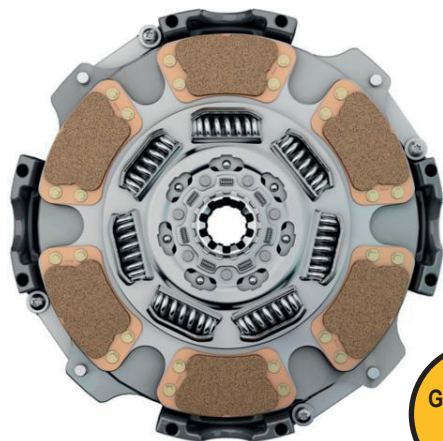

## EMBRAYAGES EASY PEDAL

**GARANTIE 3 ANS**

Prix promo : 1 379,01 \$

**RABAIS PRIVILÈGE 40 \$**

**1 339,01 \$\***

\*prix avec rabais

**308925-25**  
2 050 LB TQ

Prix promo : 1 316,01 \$